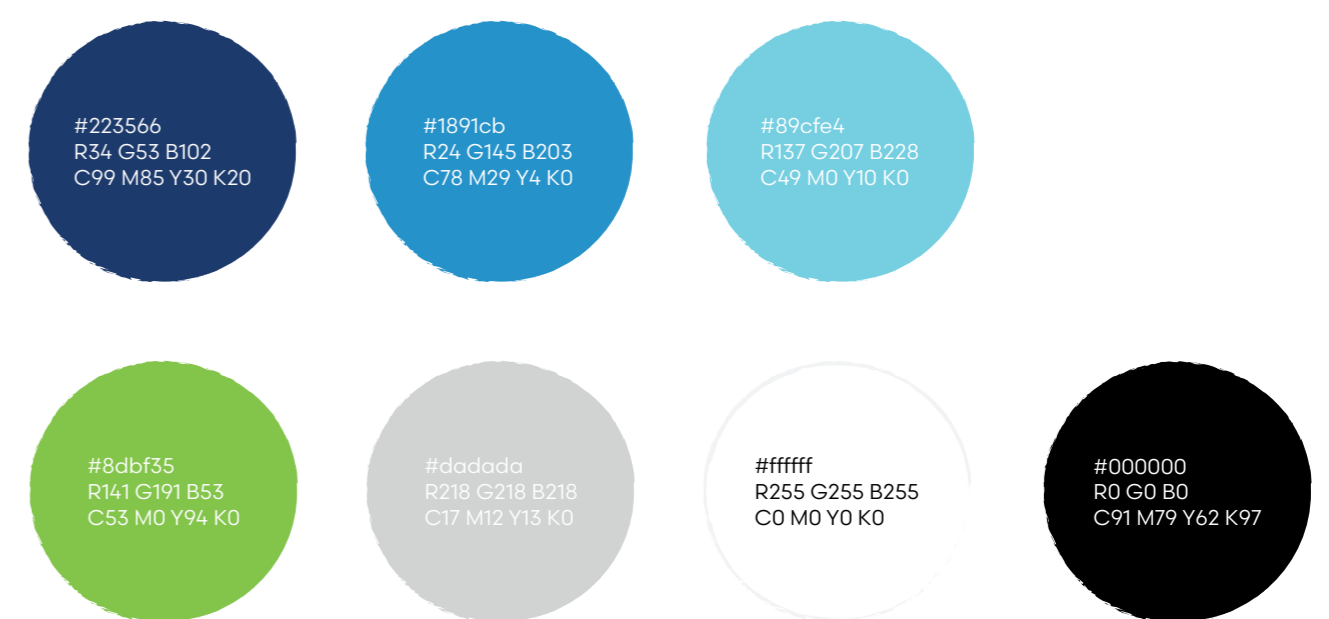

# Bepanthen

Farina, Gmeiner, 5D  
Verpackungsdesign  
Abschluss 2023

Das Design unterstreicht die Wirksamkeit und unbedenkliche Verwendbarkeit für die ganze Familie. Diese Wirkung wird durch eine helle Farbpalette, dynamische Formen und Linien sowie eine moderne Schrift erzielt.

## LOGO und ICON

## Zusatzfarben