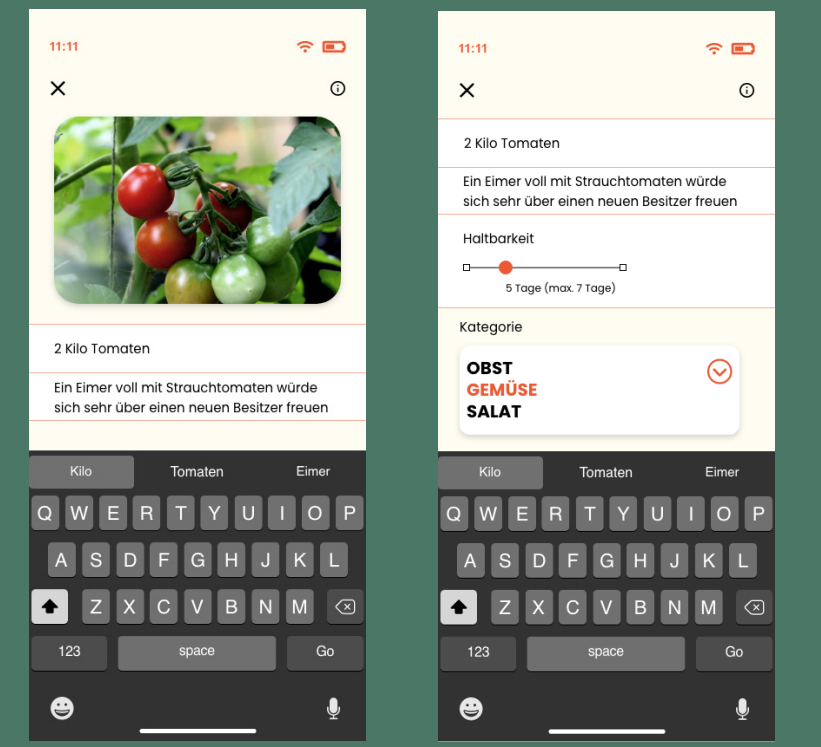

Leftover
-Lato Light

LEFTOVER

Mit der Lebensmittelverschwendung einher geht eine Ressourcenverschwendung von ungeheurem Ausmaß. Für jedes weggeworfene Lebensmittel werden wertvolle Ressourcen wie Wasser, Boden und Energie benötigt.

Mit der Leftover APP kannst du unentgeltlich selbstgebaute Lebensmittel abholen und konsumieren, aber auch selbst verarbeiten, zubereiten und tauschen.

SIGN IN

CHAT

KALENDER

PROFIL

FORUM

ANZEIGE

UX-DESIGN