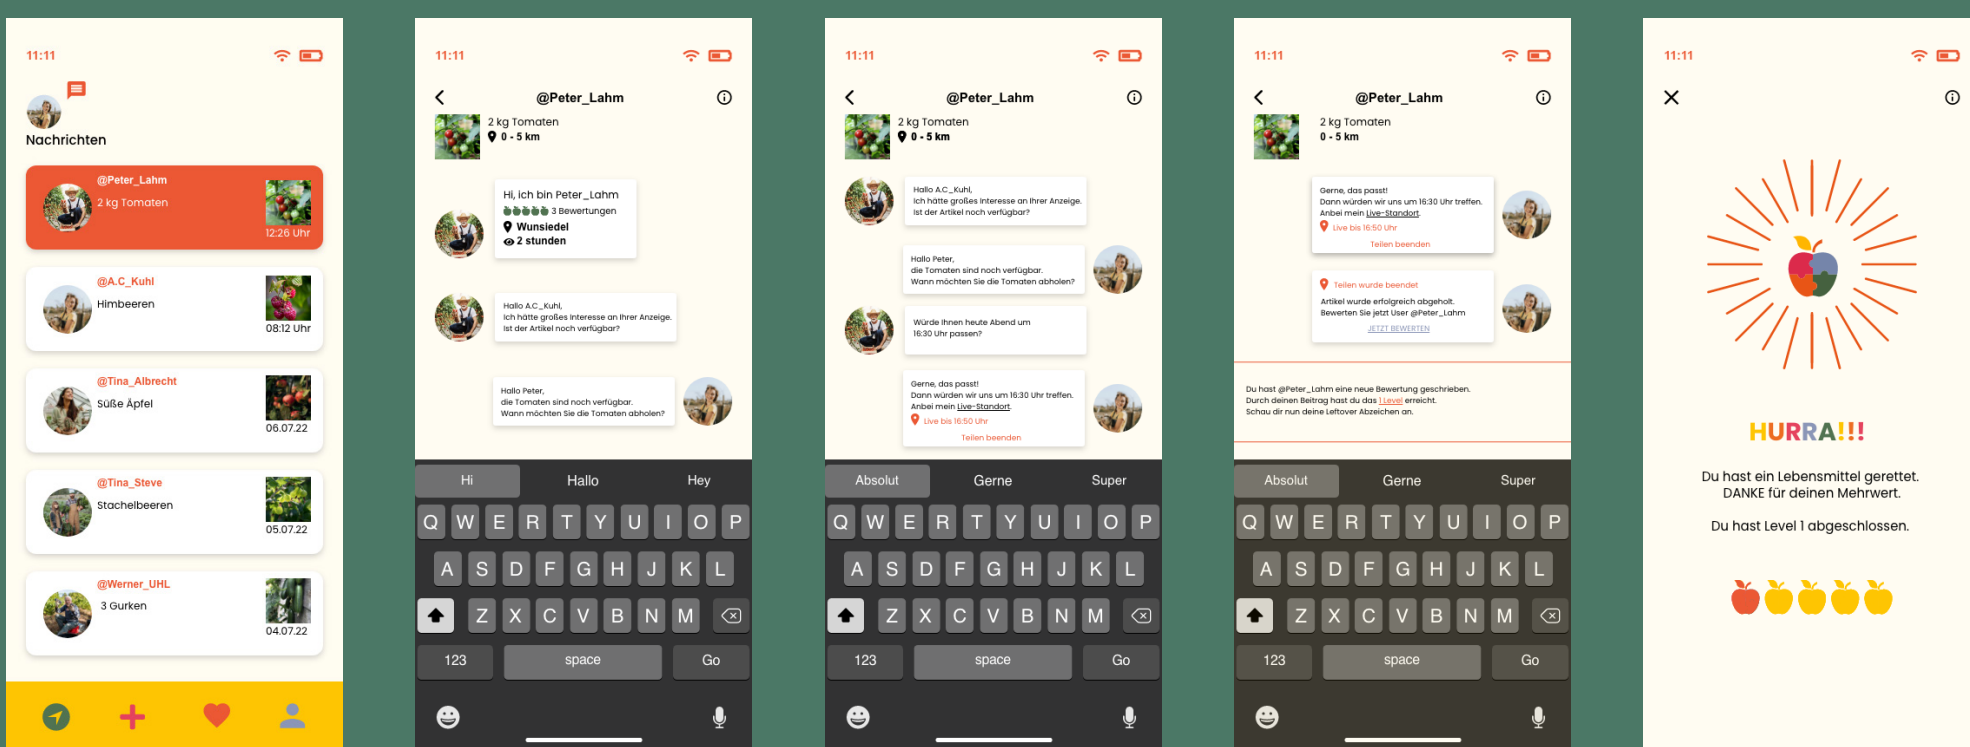

KEY VISUAL

@A.C_Kuhl

@Tina_Steve

ICONS - GRAFIC

COLOUR

TYPO

Leftover
-Poppins Bold

Leftover
-Poppins Medium

Leftover
-Lato Light

LEFTOVER

Mit der Lebensmittelverschwendung einher geht eine Ressourcenverschwendung von ungeheurem Ausmaß. Für jedes weggeworfene Lebensmittel werden wertvolle Ressourcen wie Wasser, Boden und Energie benötigt.

Mit der Leftover APP kannst du unentgeltlich selbstgebaute Lebensmittel abholen und konsumieren, aber auch selbst verarbeiten, zubereiten und tauschen.

SIGN IN

CHAT

KALENDER

PROFIL

FORUM

ANZEIGE

UX-DESIGN