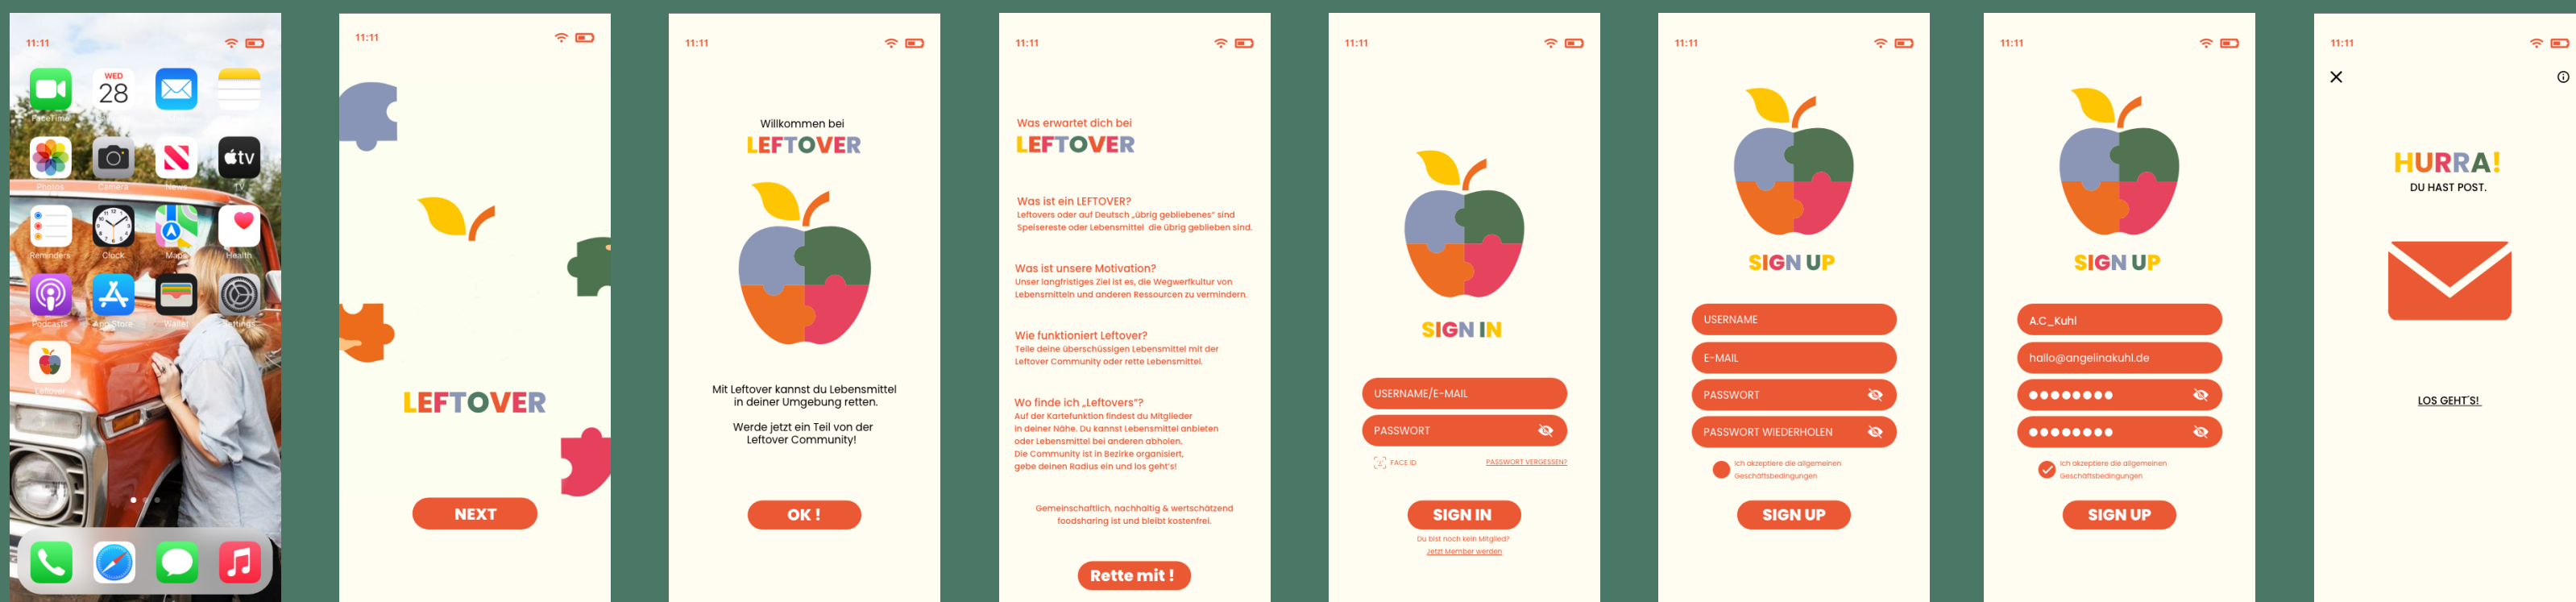

KEY VISUAL

@A.C_Kuhl

@Tina_Steve

ICONS - GRAFIC

COLOUR

TYPO

Leftover
-Poppins Bold

Leftover
-Poppins Medium

Leftover
-Lato Light

LEFTOVER

Mit der Lebensmittelverschwendung einher geht eine Ressourcenverschwendung von ungeheurem Ausmaß. Für jedes weggeworfene Lebensmittel werden wertvolle Ressourcen wie Wasser, Boden und Energie benötigt.

Mit der Leftover APP kannst du unentgeltlich selbstgebaute Lebensmittel abholen und konsumieren, aber auch selbst verarbeiten, zubereiten und tauschen.

SIGN IN

CHAT

KALENDER

PROFIL

FORUM

ANZEIGE

UX-DESIGN