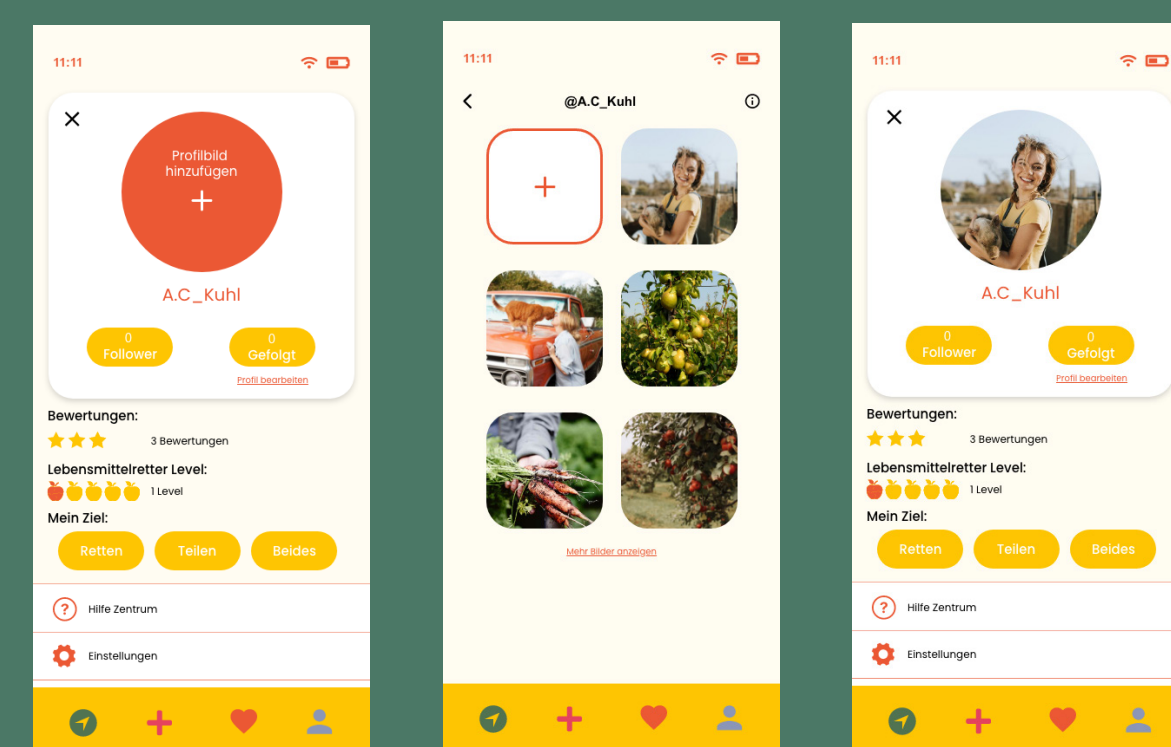

KEY VISUAL

@A.C_Kuhl

@Tina_Steve

ICONS - GRAFIC

COLOUR

TYPO

Leftover
-Poppins Bold

Leftover
-Poppins Medium

Mit der Leftover APP kannst du unentgeltlich selbstgebaute Lebensmittel abholen und konsumieren, aber auch selbst verarbeiten, zubereiten und tauschen.

SIGN IN

CHAT

KALENDER

PROFIL

FORUM

ANZEIGE

UX-DESIGN