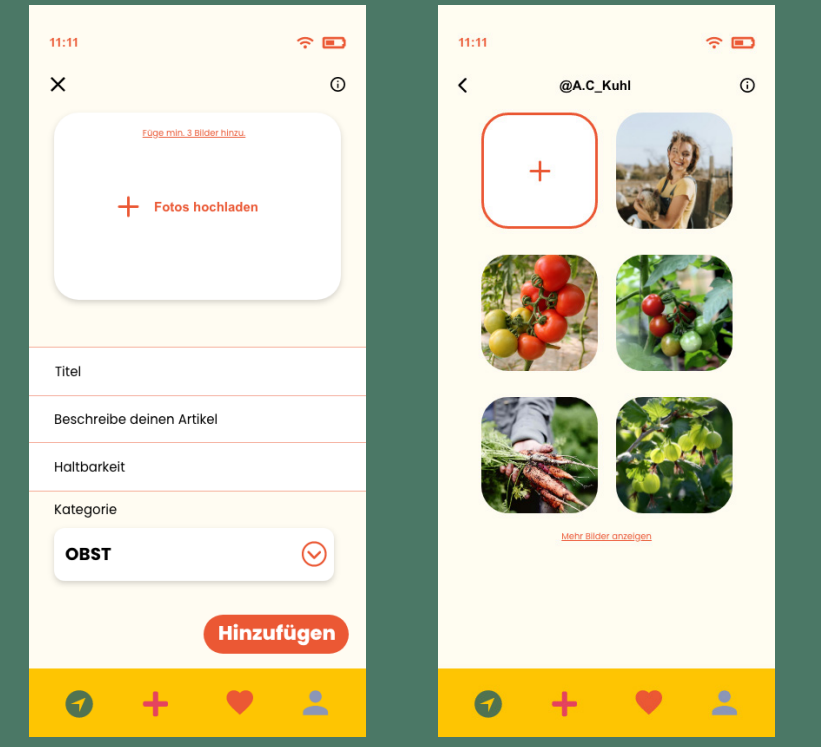

KEY VISUAL

@A.C_Kuhl

@Tina_Steve

ICONS - GRAFIC

COLOUR

TYPO

Leftover
-Poppins Bold

Leftover
-Poppins Medium

Leftover
-Lato Light

LEFTOVER

Mit der Lebensmittelverschwendung einher geht eine Ressourcenverschwendung von ungeheurem Ausmaß. Für jedes weggeworfene Lebensmittel werden wertvolle Ressourcen wie Wasser, Boden und Energie benötigt.

Mit der Leftover APP kannst du unentgeltlich selbstgebaute Lebensmittel abholen und konsumieren, aber auch selbst verarbeiten, zubereiten und tauschen.

SIGN IN

CHAT

KALENDER

PROFIL

FORUM

ANZEIGE

UX-DESIGN