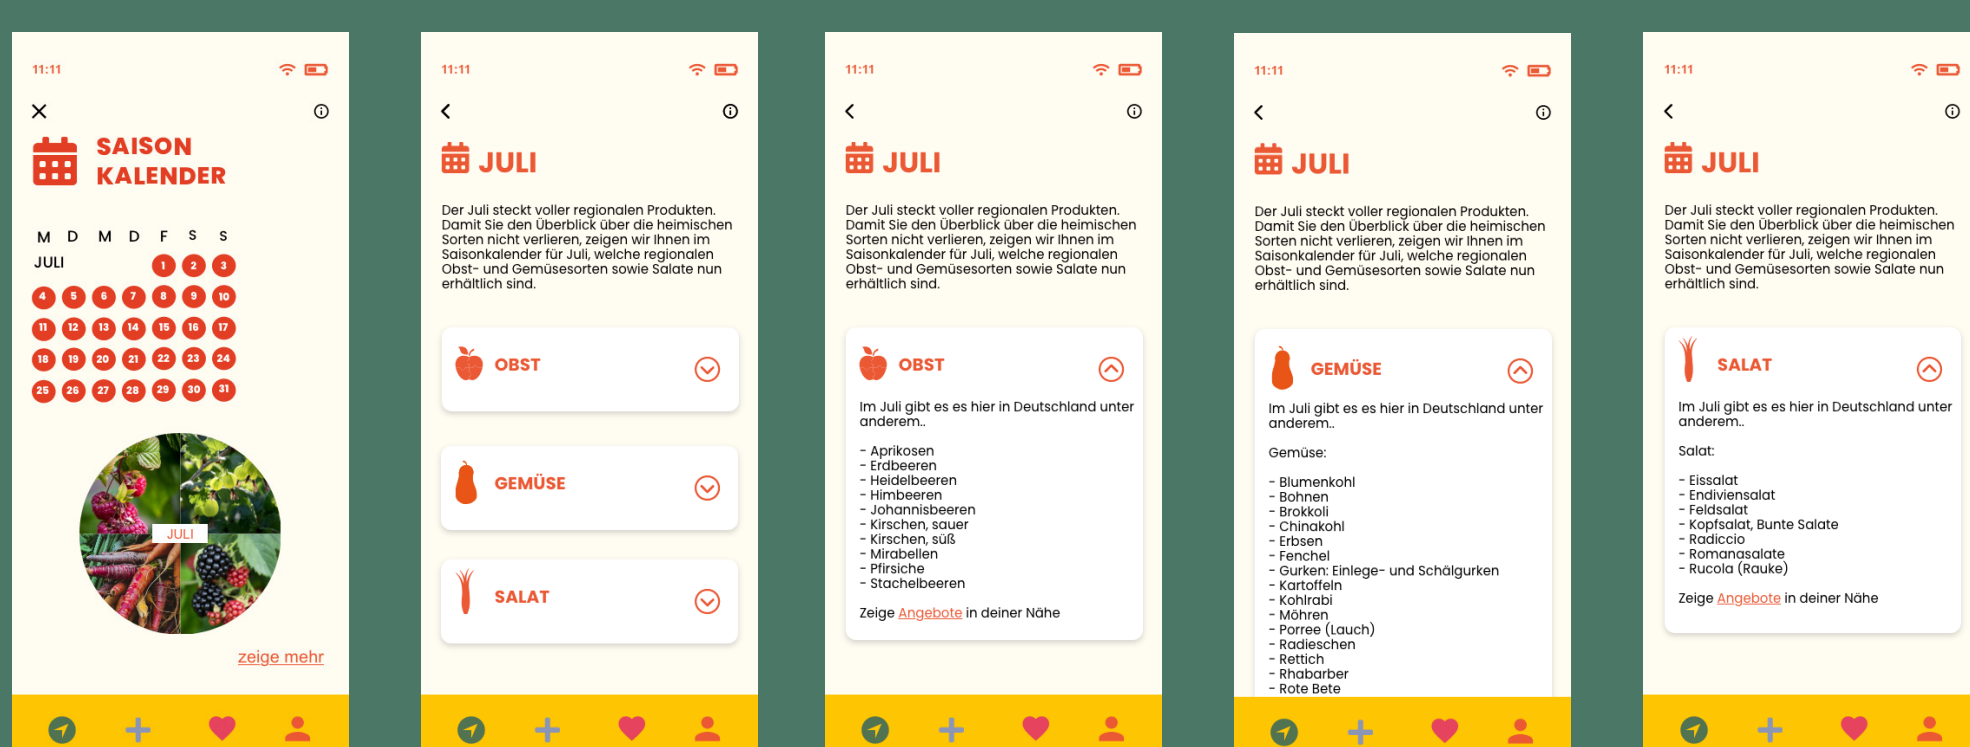

Leftover
-Lato Light

LEFTOVER

Mit der Lebensmittelverschwendung einher geht eine Ressourcenverschwendung von ungeheurem Ausmaß. Für jedes weggeworfene Lebensmittel werden wertvolle Ressourcen wie Wasser, Boden und Energie benötigt.

Mit der Leftover APP kannst du unentgeltlich selbstgebaute Lebensmittel abholen und konsumieren, aber auch selbst verarbeiten, zubereiten und tauschen.

SIGN IN

CHAT

KALENDER

PROFIL

FORUM

ANZEIGE

UX-DESIGN