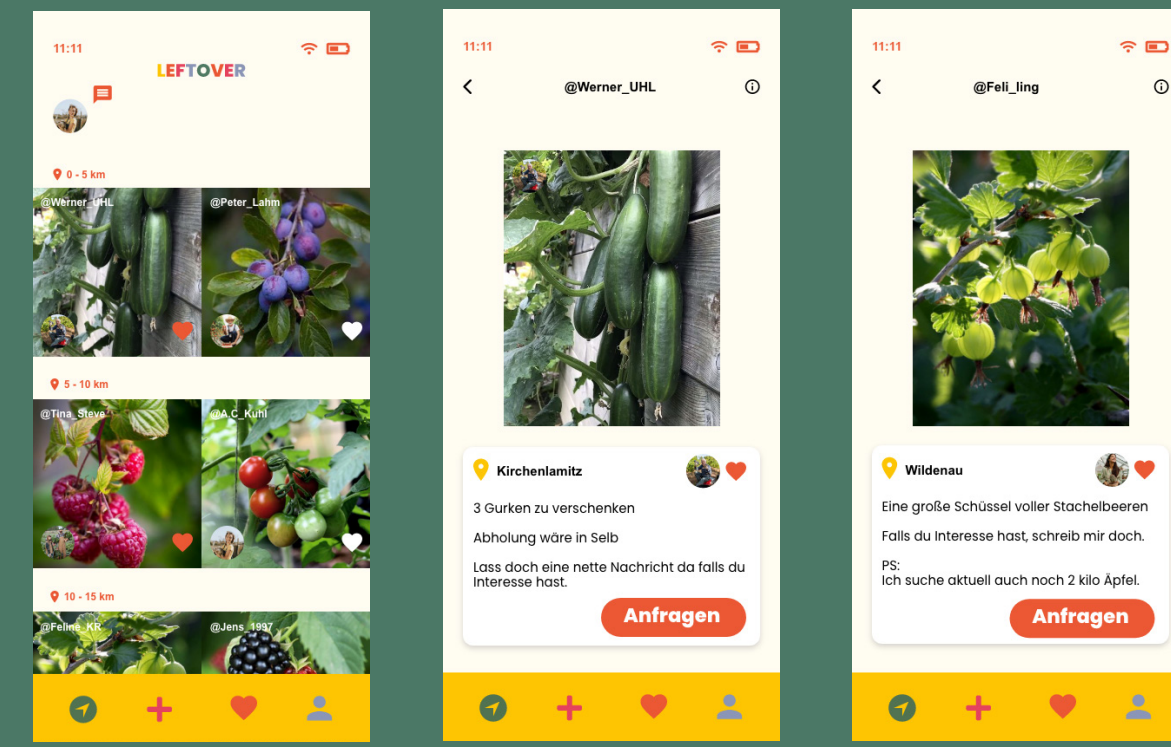

Leftover
-Lato Light

LEFTOVER

Mit der Lebensmittelverschwendung einher geht eine Ressourcenverschwendung von ungeheurem Ausmaß. Für jedes weggeworfene Lebensmittel werden wertvolle Ressourcen wie Wasser, Boden und Energie benötigt.

Mit der Leftover APP kannst du unentgeltlich selbstgebaute Lebensmittel abholen und konsumieren, aber auch selbst verarbeiten, zubereiten und tauschen.

SIGN IN

CHAT

KALENDER

PROFIL

FORUM

ANZEIGE

UX-DESIGN