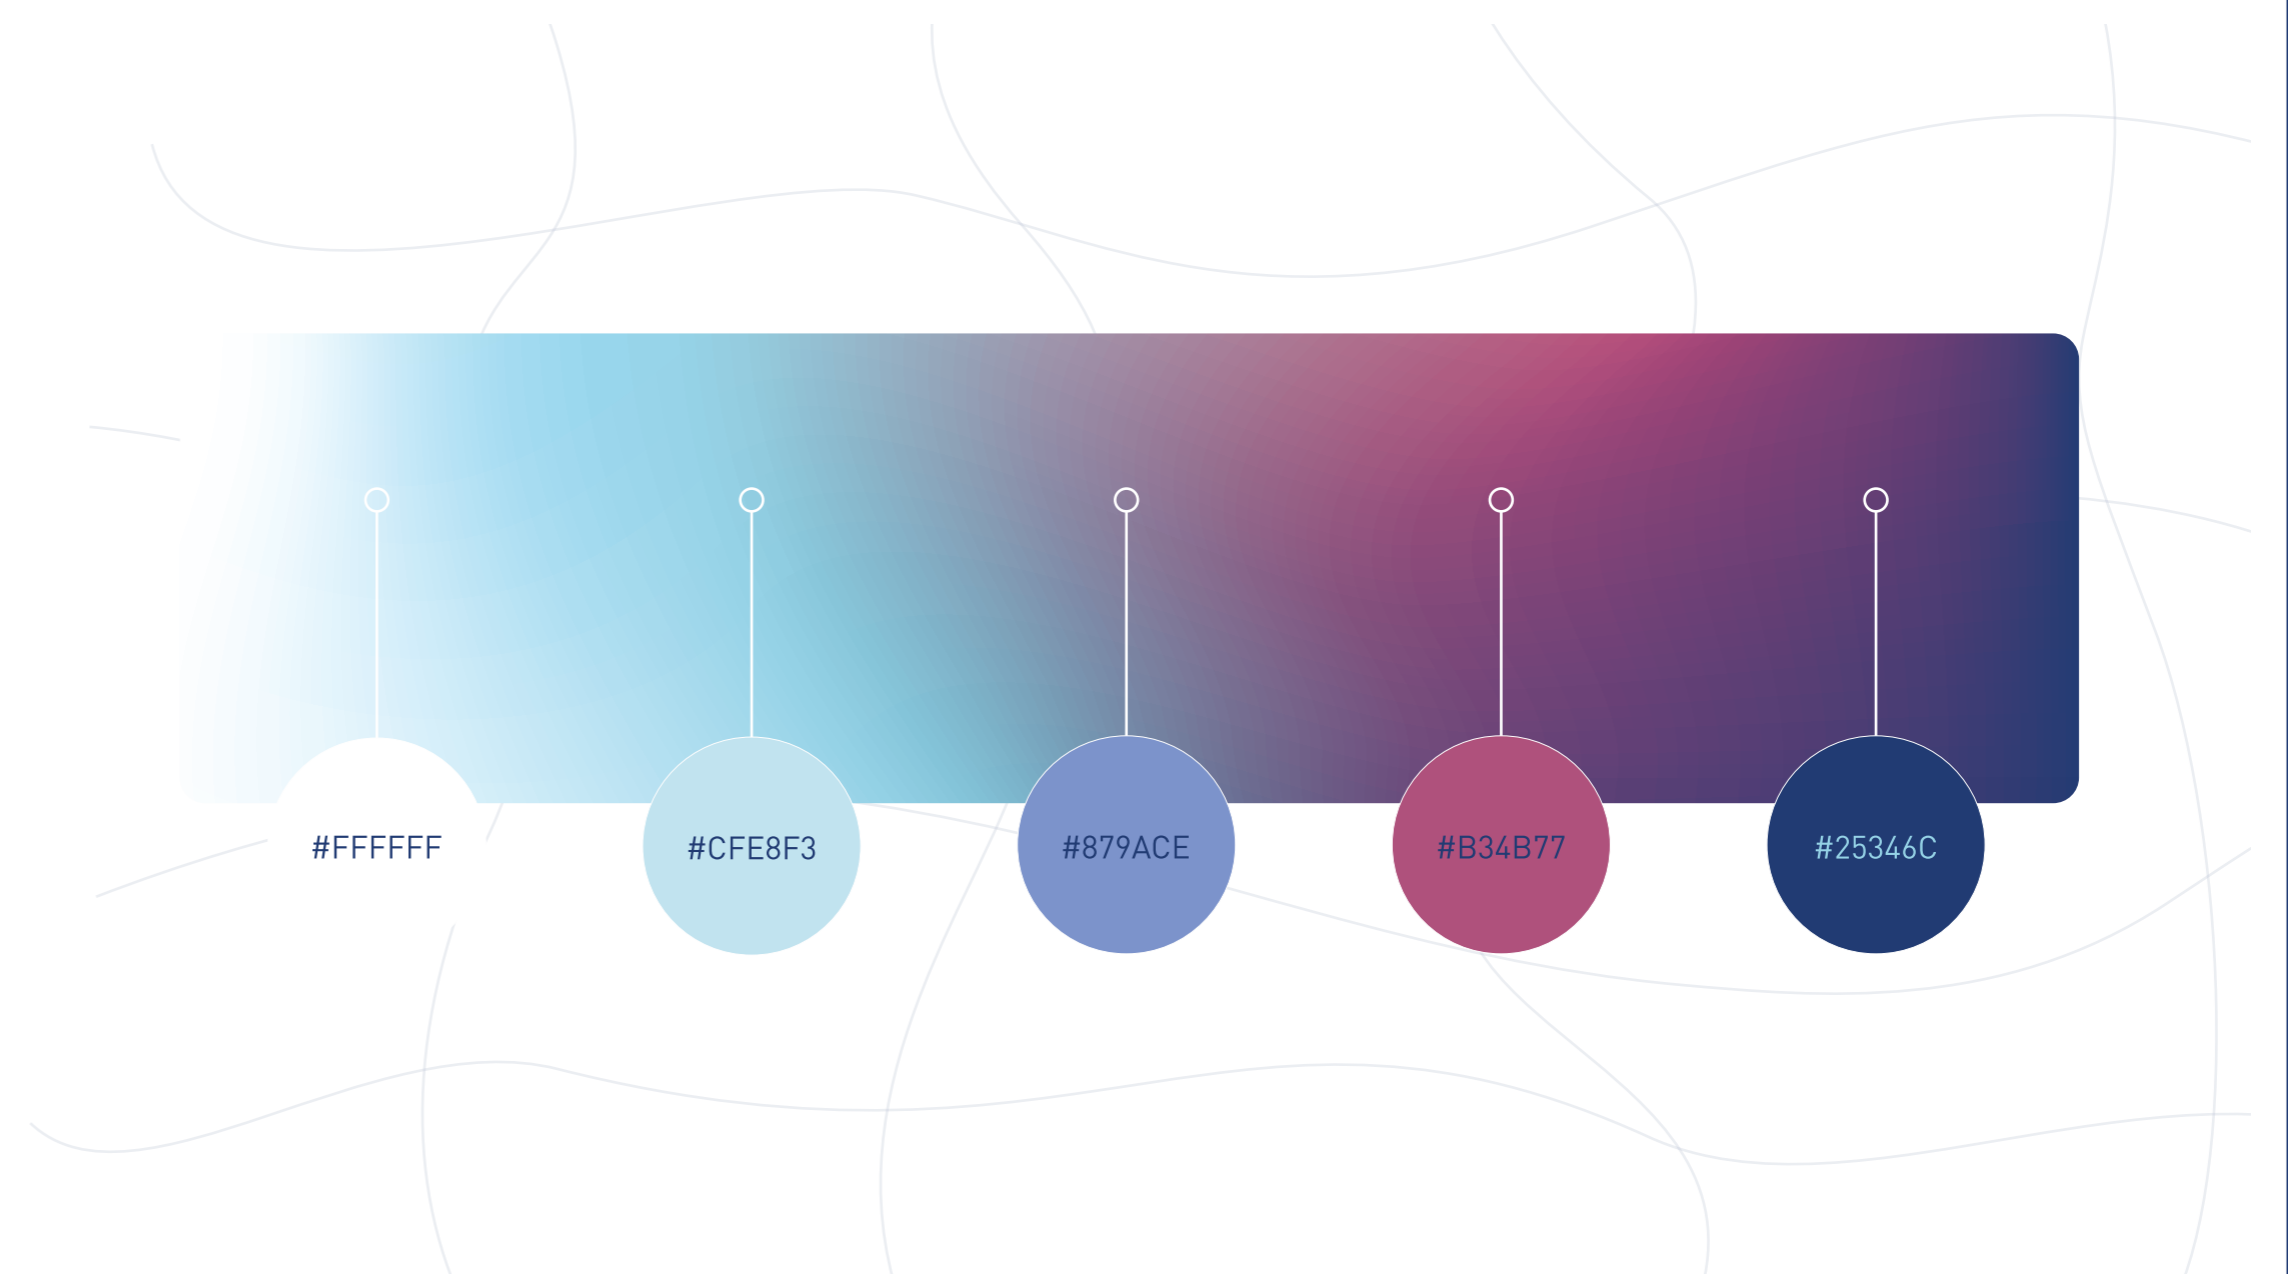

Bepanthen

Antonia, Mönch, 2D
Verpackungsdesign
Abschluss 2023

Die Neuinterpretation greift die klassischen „Bepanthen-Farben“ weiß & blau auf und kombiniert diese mit einem rötlichen Verlauf. Er symbolisiert die Wundheilung & schafft Moderne. Gitterartige Grafikelemente nehmen Bezug auf den Anwendungsbereich der Hautstruktur.

Bepanthen®