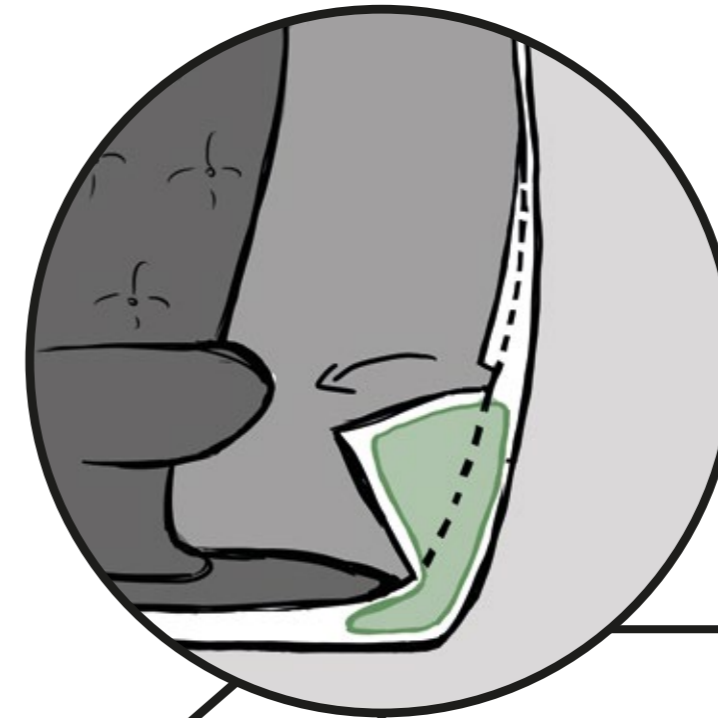

3D-Grown Mushroom

PROJECT PIA VENTILATION

Ein Lüftungsring
der den kompletten
Innenraum umspannt.

Übereinander
liegende Schichten
sind das besondere
Augenmerk.
Durch die
Zwischenräume der
Schichten strömt die
Luft angenehm und
unauffällig raus/rein.

PROJECT PIA SECRET BIN

Ein in der Wand versteckter Mülleimer, welchen man zur Benutzung antippt, er aufklappt, der Müll abgegeben wird und in den Stauraum in die Boden und Wand Verdickung geht.

Zum Leeren und Tauschen des Müllbeutels, wird er von außen geöffnet, die Tüte entnommen, eine neue eingefügt und wieder verschlossen.