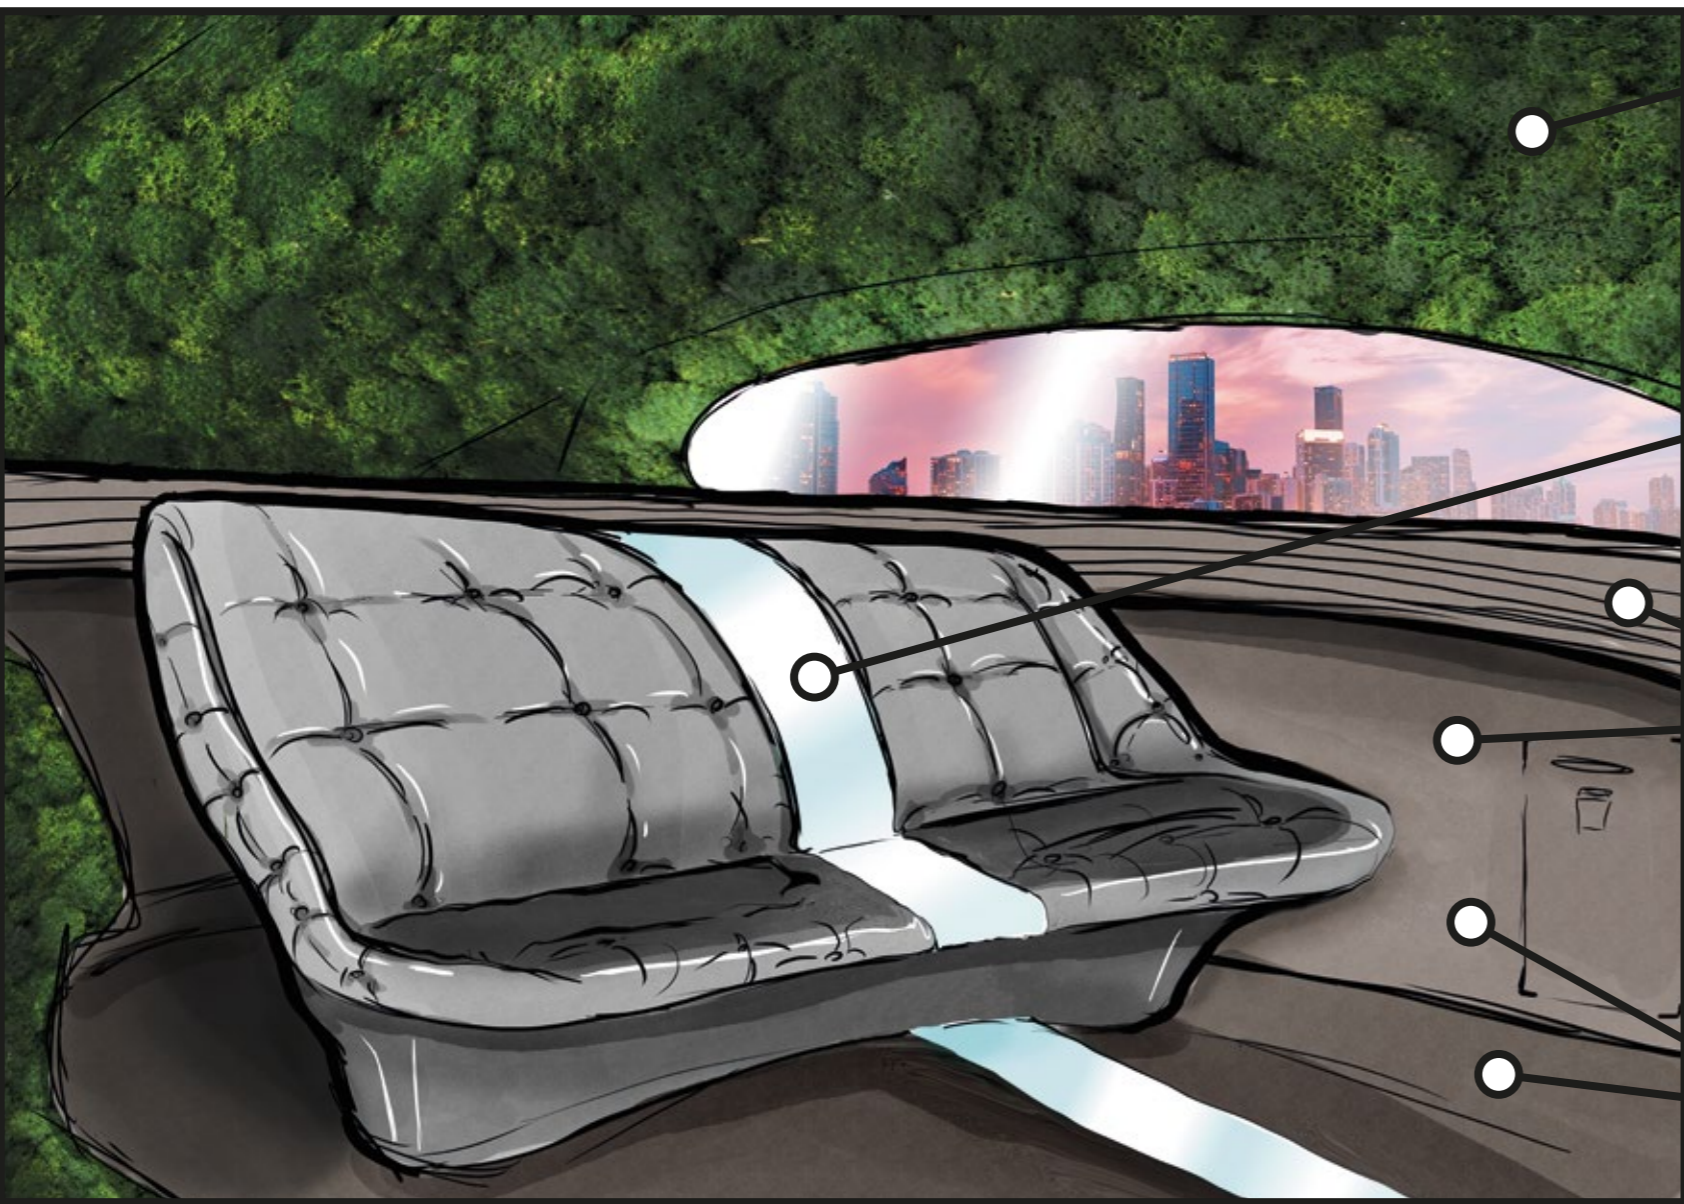

PROJECT PIA IMPLEMENTATION

Intelligent Moss (Flex)