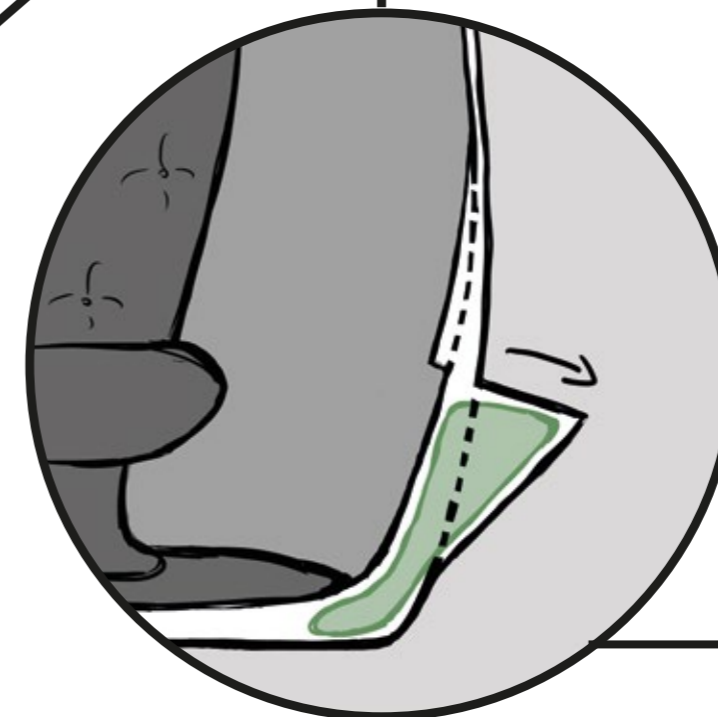

3D-Grown Mushroom

PROJECT PIA VENTILATION

Ein Lüftungsring
der den kompletten
Innenraum umspannt.

Übereinander
liegende Schichten
sind das besondere
Augenmerk.
Durch die
Zwischenräume der
Schichten strömt die
Luft angenehm und
unauffällig raus/rein.

PROJECT PIA SECRET BIN

Ein in der Wand versteckter Mülleimer, welchen man zur Benutzung antippt, er aufklappt, der Müll abgegeben wird und in den Stauraum in die Boden und Wand Verdickung geht.

Zum Leeren und Tauschen des Müllbeutels, wird er von außen geöffnet, die Tüte entnommen, eine neue eingefügt und wieder verschlossen.