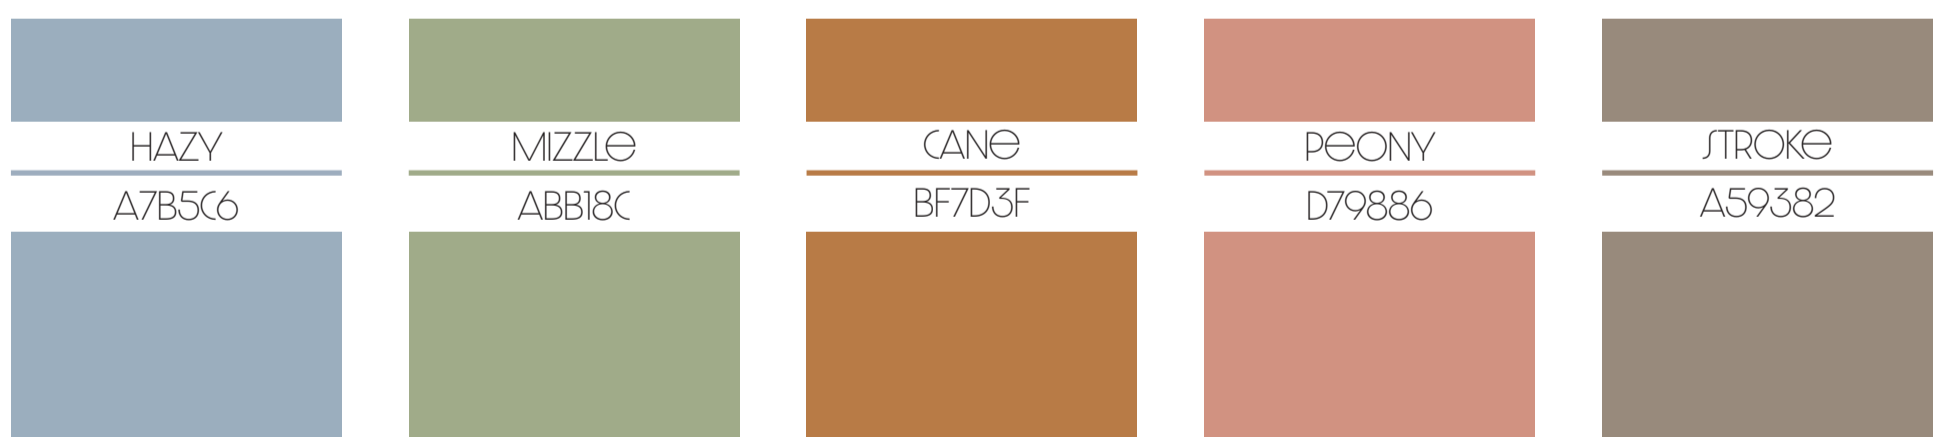

MOOD

LOGO VARIANTS

STAMP

LOGO COLOR PALETTE

TYPOGRAPHY

Acumin Variable Concept

ABCDEFGHIJKLMNOPQRSTUVWXYZ

abcdefghijklmnopqrstuvwxyz

0123456789

PATTERNS

NATURAL COLOR PALETTE

MOCKUPS

Argila Lehmfarben. Natürlich, ökologisch, zertifiziert.
Erlasene Pigmente für beeindruckende Farben. Für eine gleichmäßig, strapazierfähige Oberfläche
Frei von Löse- und Konservierungsmitteln.